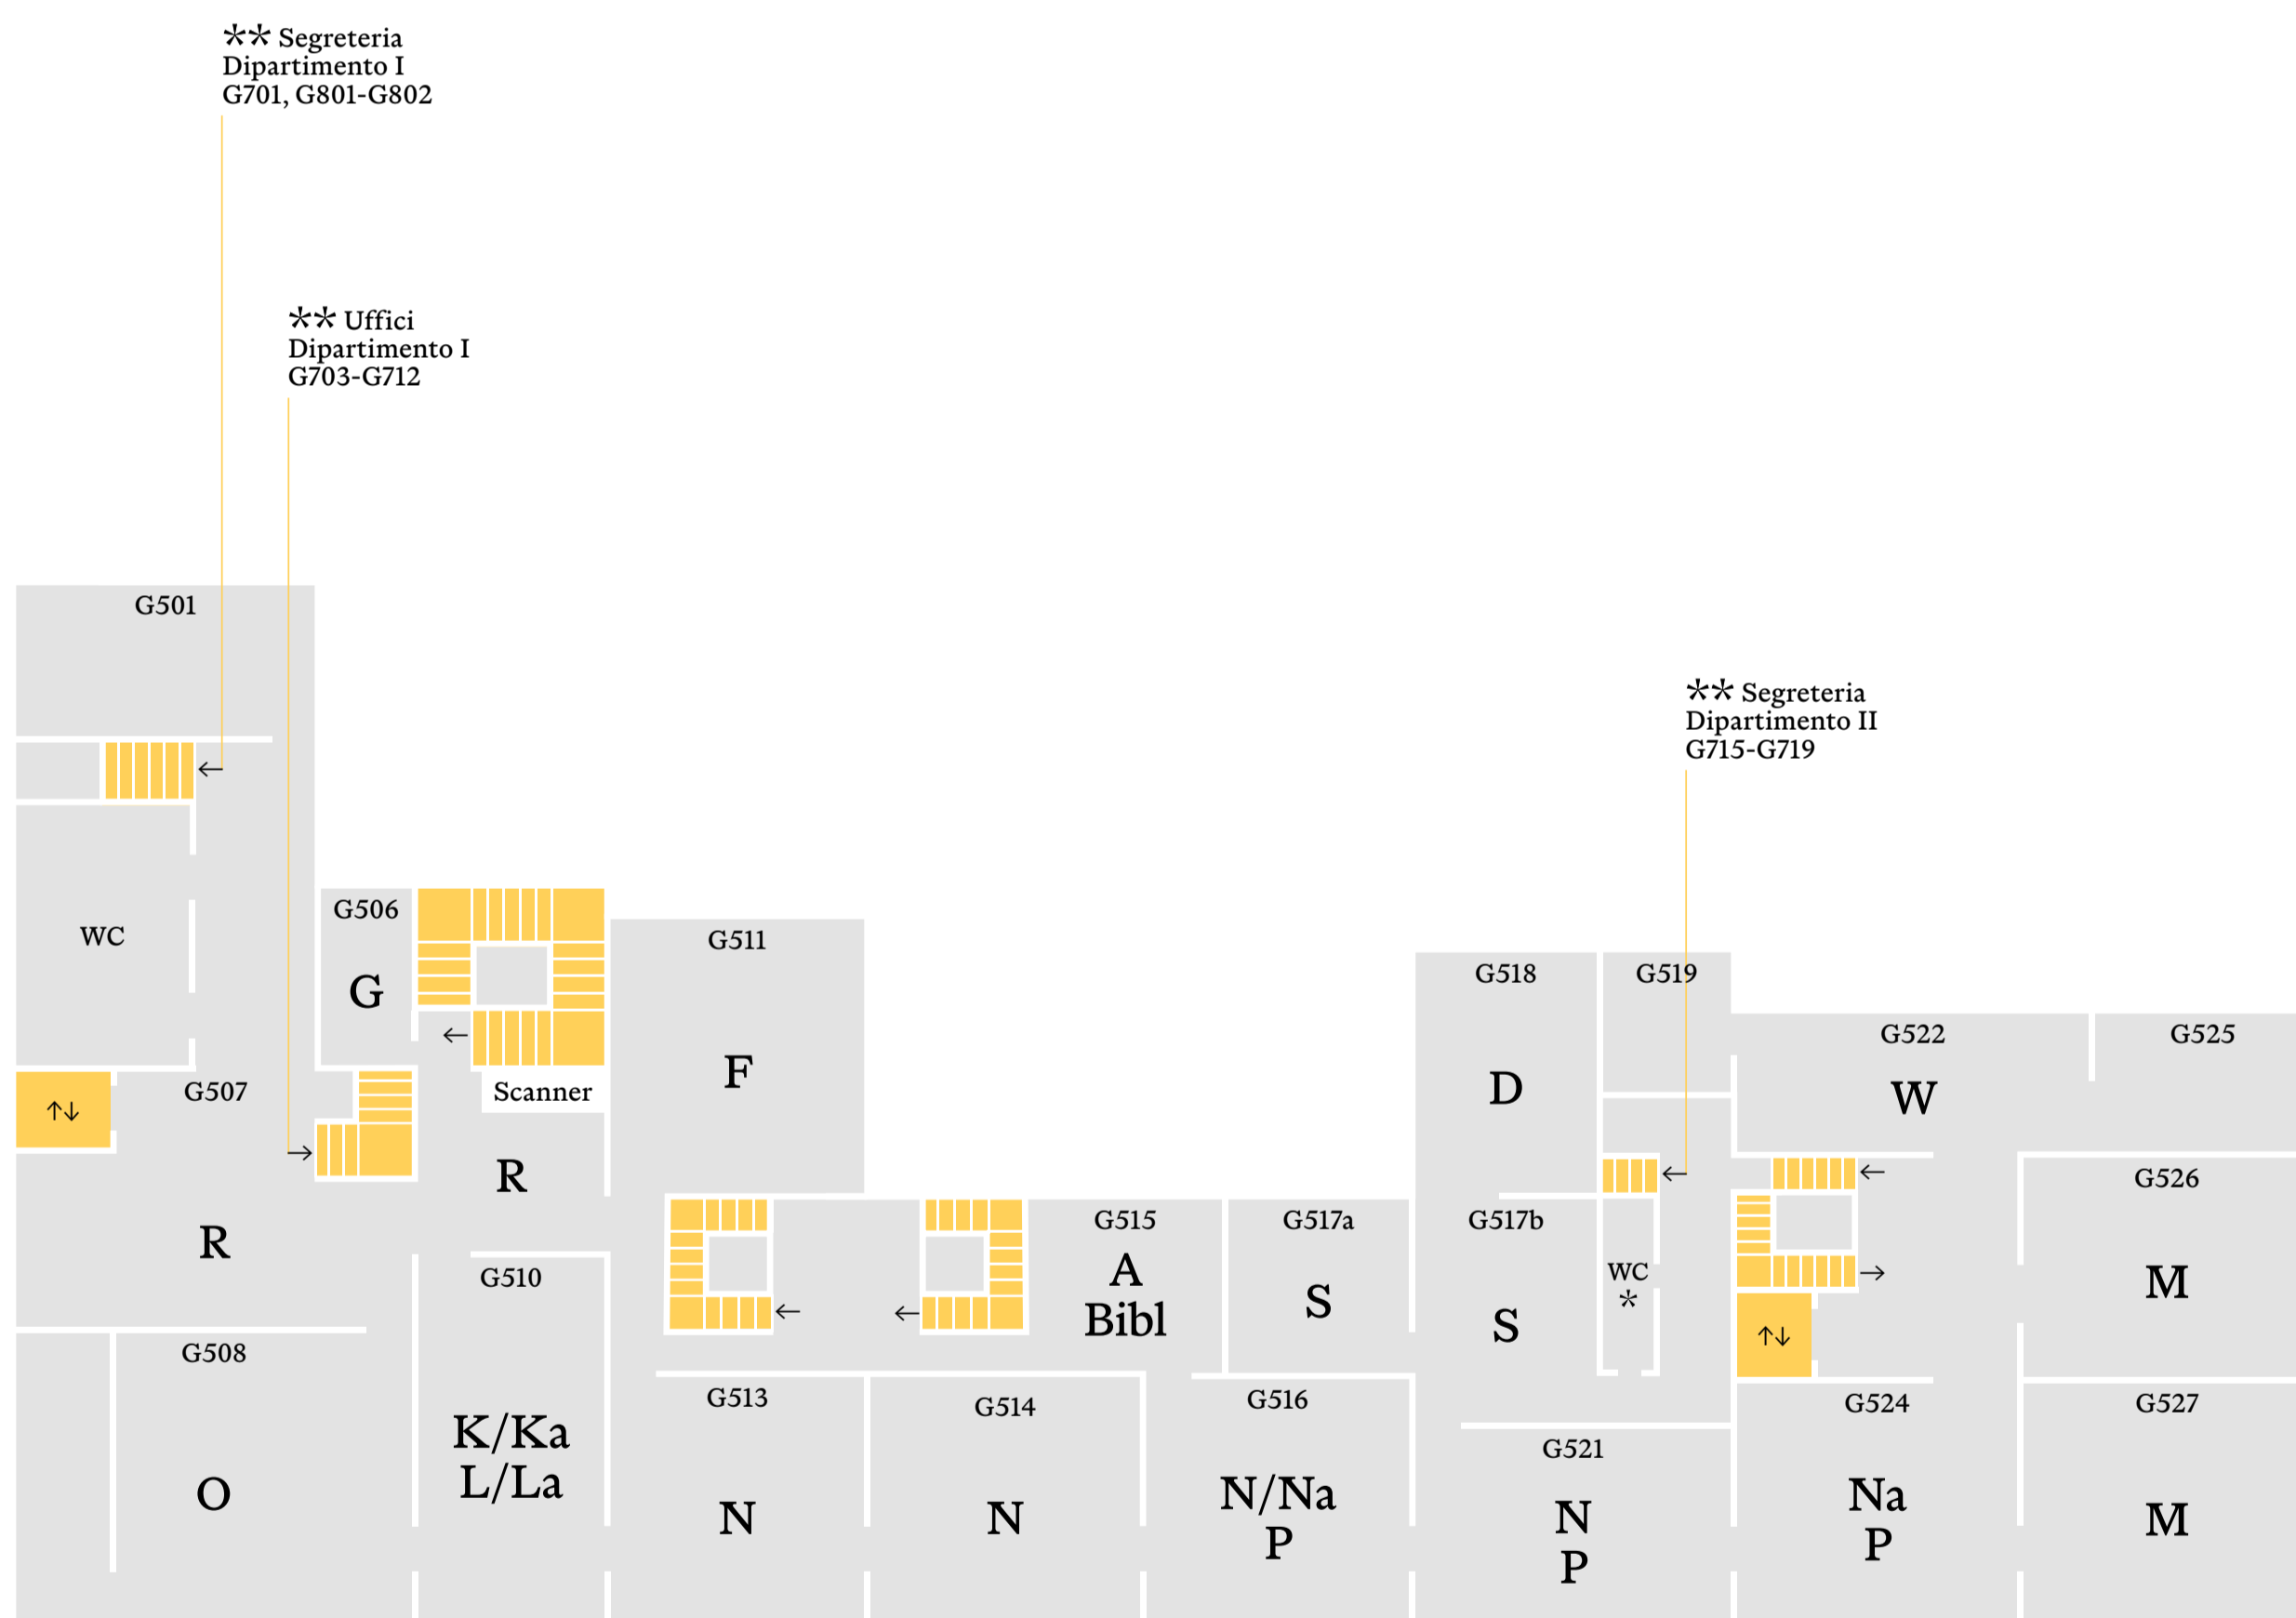

* WC accessibile

** Per la consultazione dei libri negli uffici rivolgersi ai custodi della Biblioteca