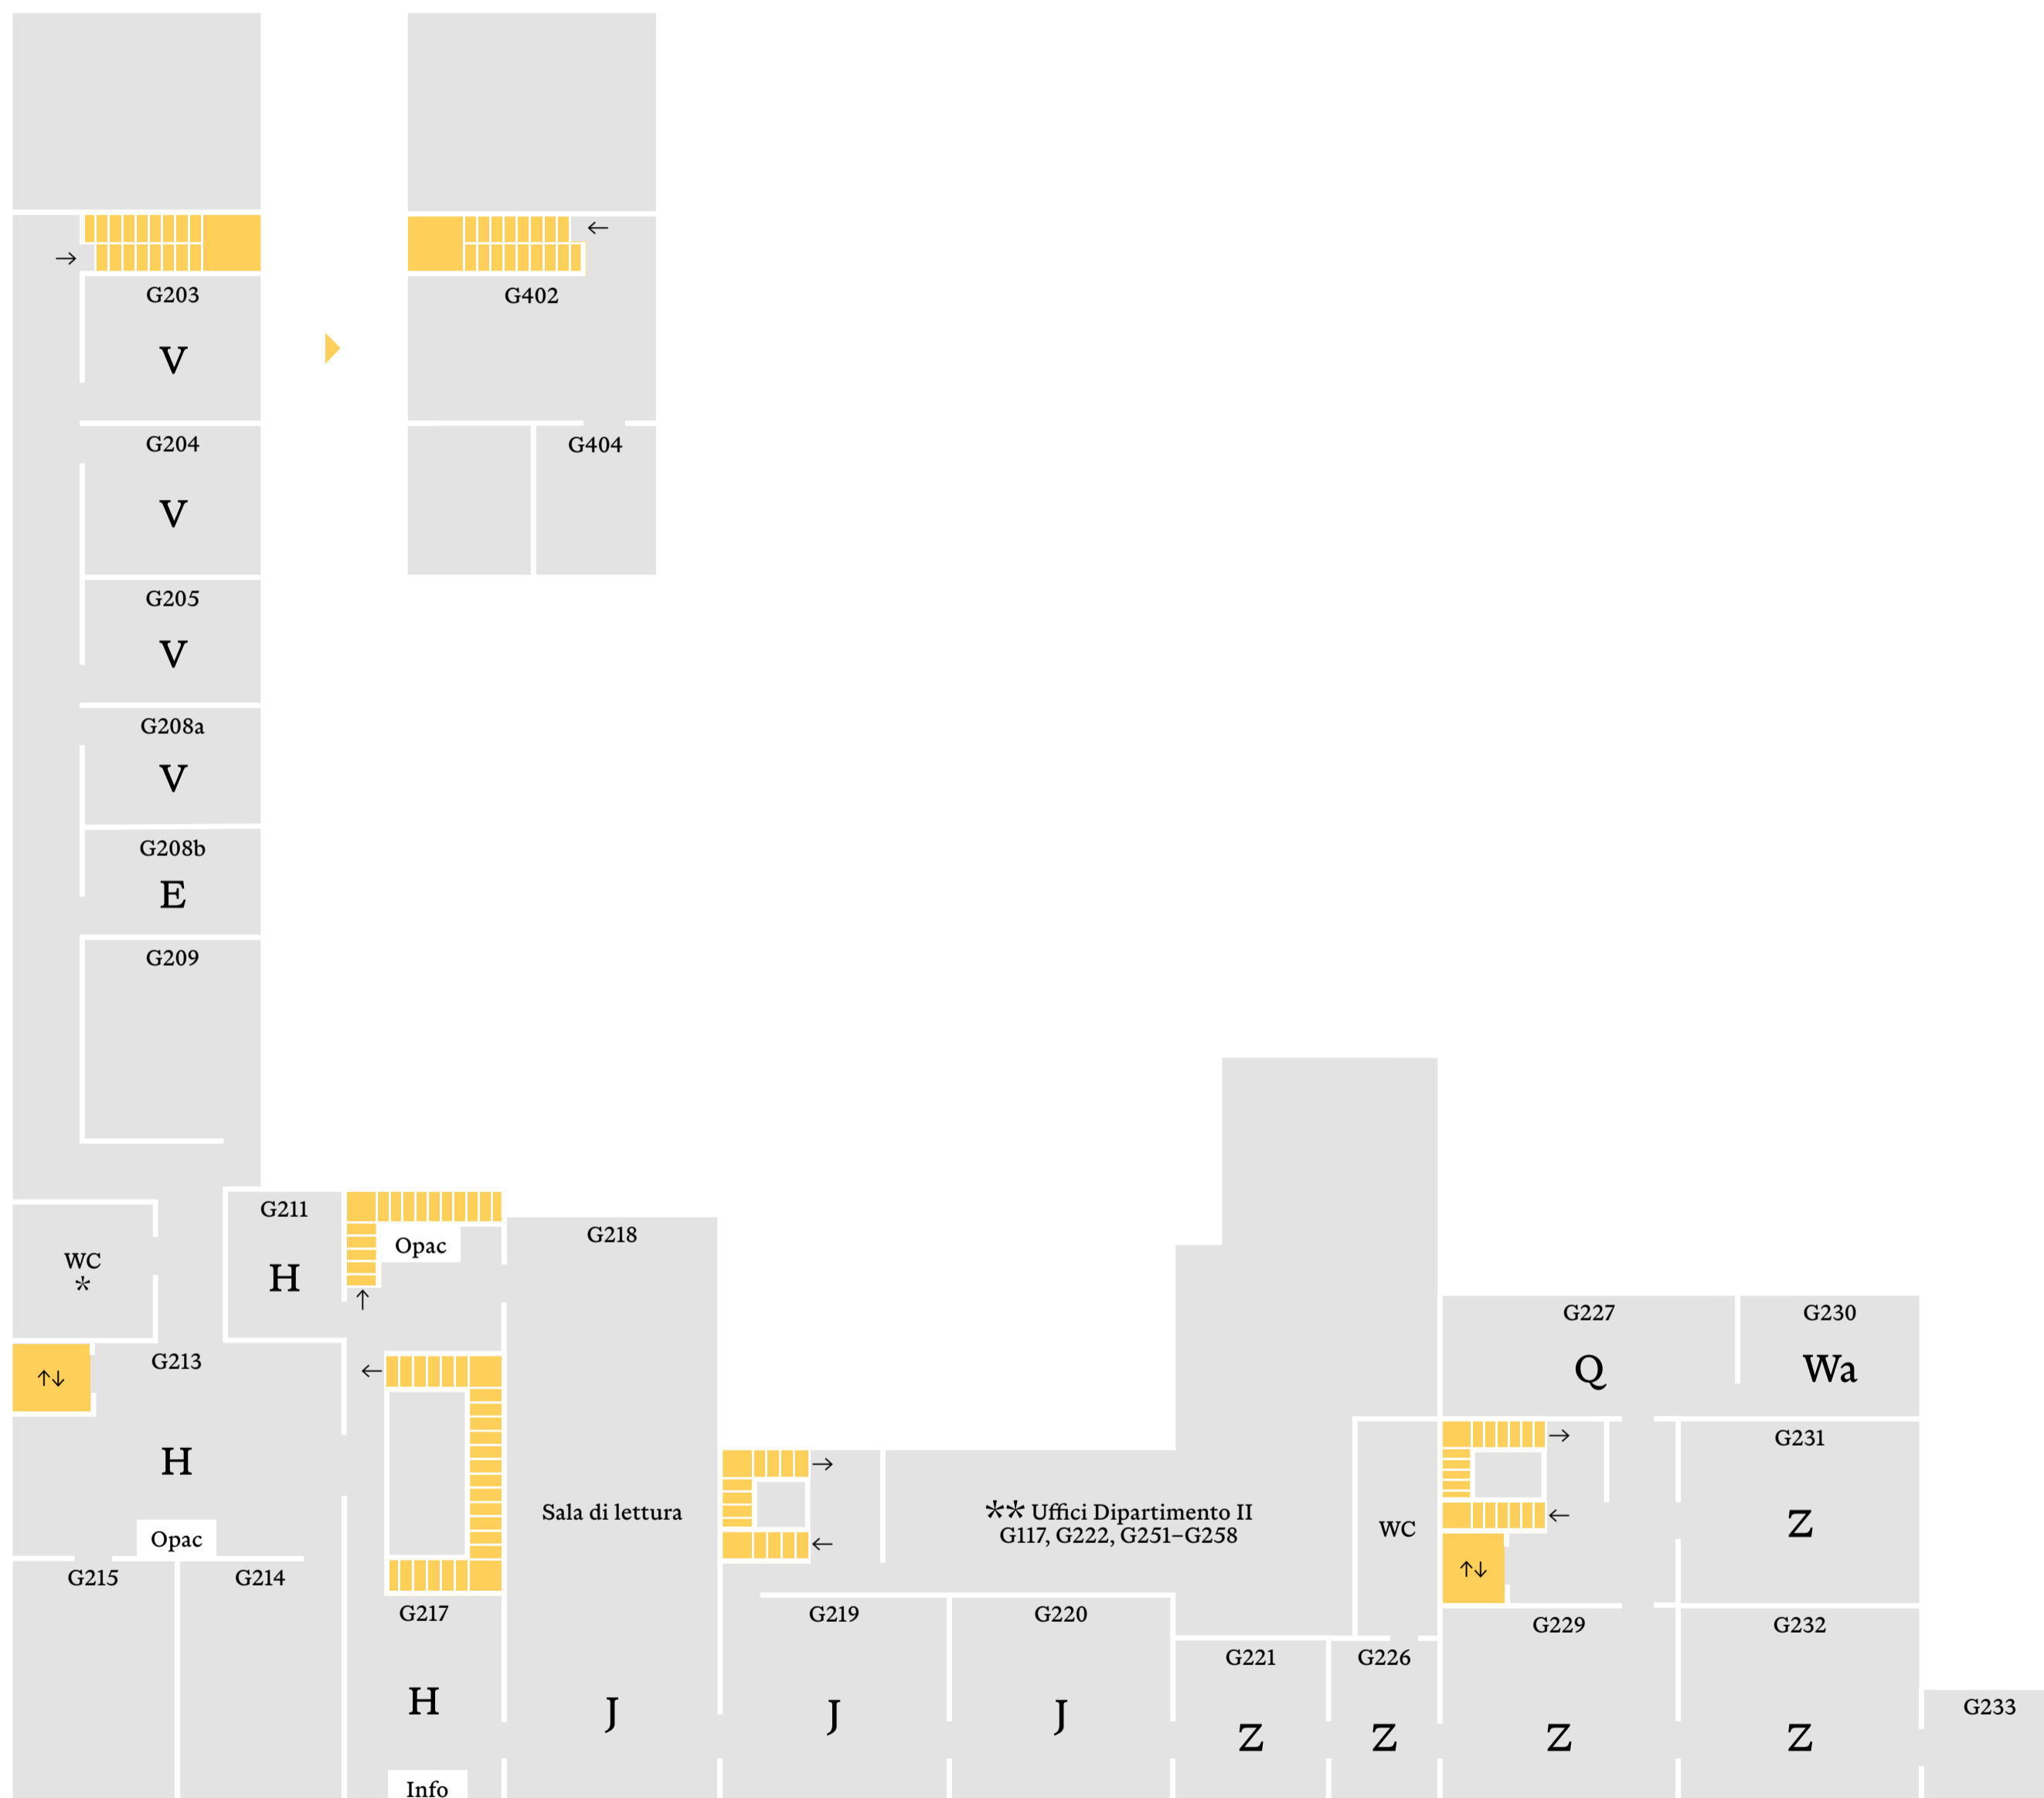

Pianta

KUNSTHISTORISCHES INSTITUT IN FLORENZ
MAX-PLANCK-INSTITUT

Raumplan

EDIFICI / BUILDINGS / GEBÄUDE
VIA GUSTAVO MODENA 13 / VIA GIUSEPPE GIUSTI 44

Floor Plan

Via Giuseppe Giusti 44

* WC accessibile

** Per la consultazione dei libri negli uffici rivolgersi ai custodi della Biblioteca

Via Pierantonio Micheli

Via Gino Capponi

Via Giuseppe Giusti

Via della Colonna

Via Laura

Via Cesare Battisti

Piazza Santissima Annunziata

Piazza San Marco